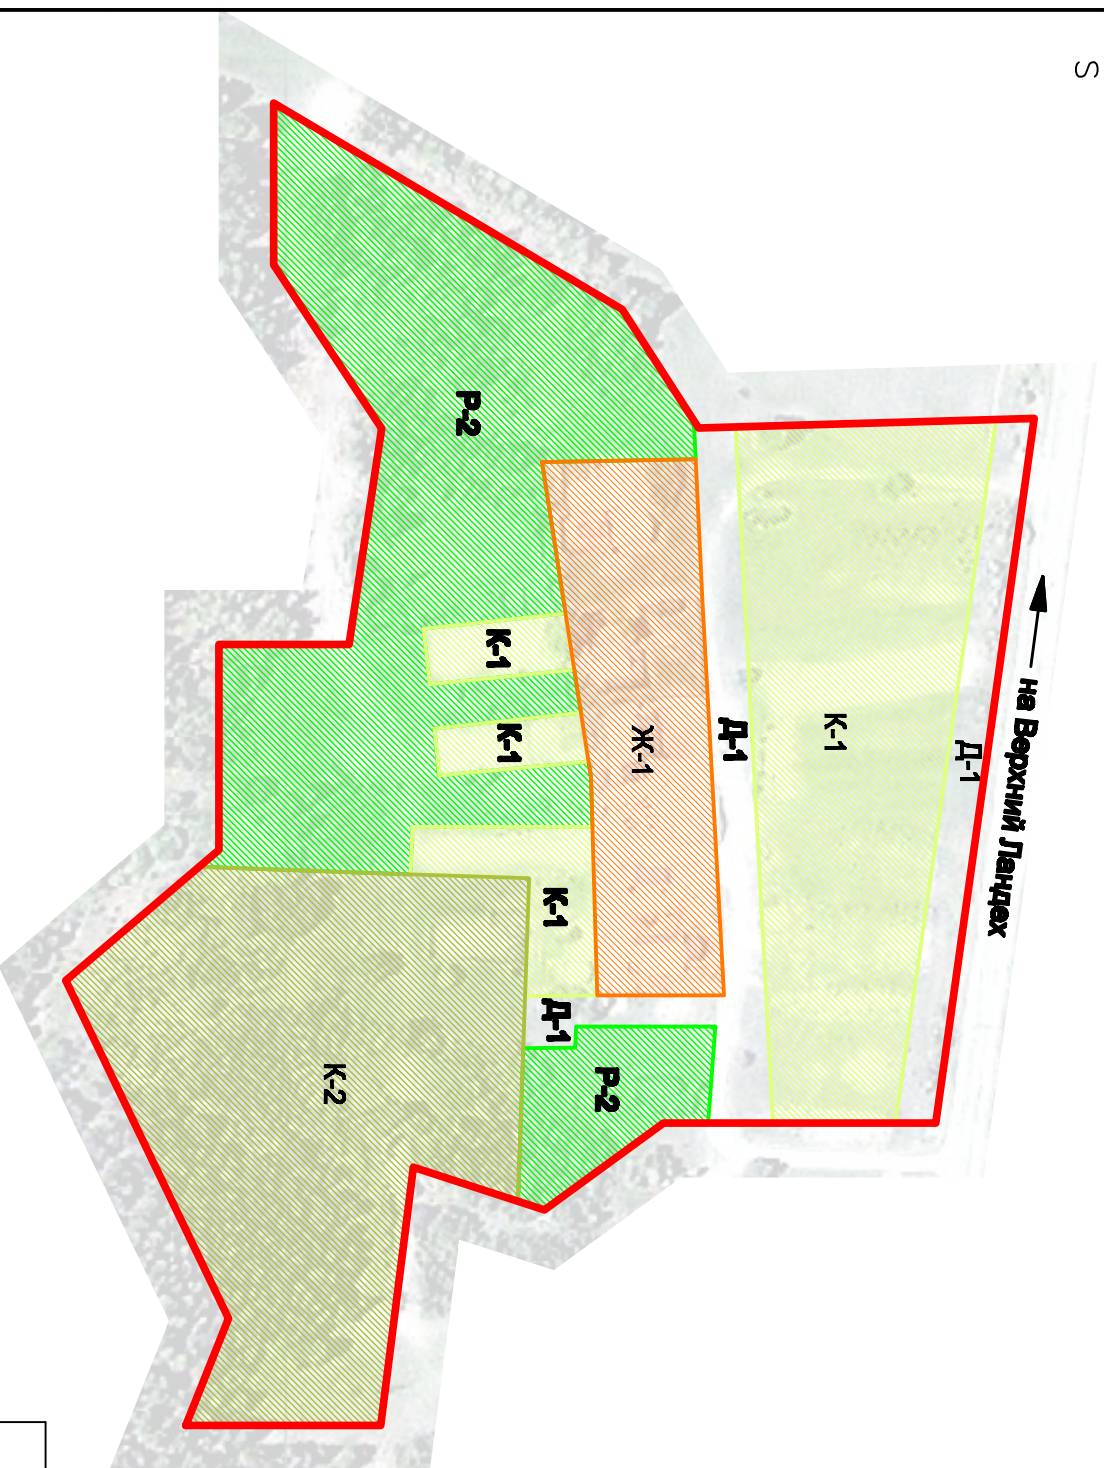

Правила землепользования застройки администрации Верхнеландеховского городского поселения
д. Худяково Верхнеландеховского муниципального района Ивановской области
Карта градостроительного зонирования (статья 42)

Территориальные зоны

ЖИЛЫЕ ЗОНЫ	
Ж-1	Зона малоэтажной жилой застройки с приусадебными участками
ПРОИЗВОДСТВЕННО-КОММУНАЛЬНЫЕ И ТРАНСПОРТНЫЕ ЗОНЫ	
Д-1	Общественные территории - дороги, улицы, площади
ЗОНА СЕЛЬСКОХОЗЯЙСТВЕННОГО ИСПОЛЬЗОВАНИЯ	
К-1	Зона коллективных садов и придомовых садовых участков
К-2	Зона объектов сельскохозяйственного назначения
ТЕРРИТОРИИ ОБЩЕГО ПОЛЬЗОВАНИЯ	
Р-2	Городские природные территории

граница утверждённая законом Ивановской области

М 1:2000