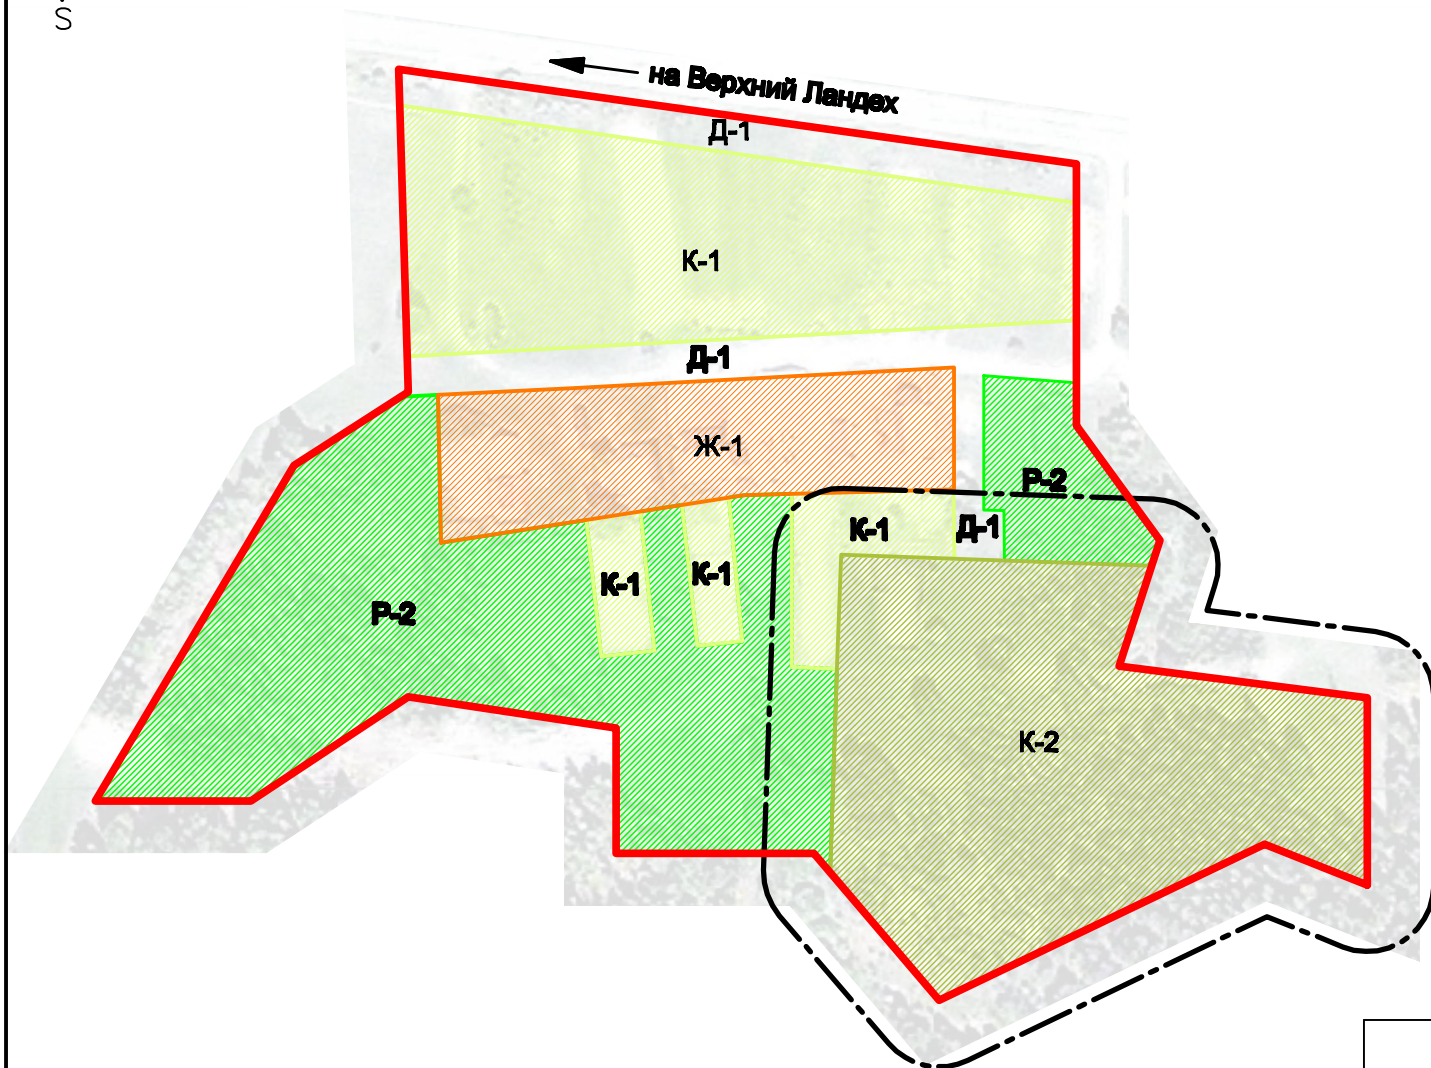

## Карта зон с особыми условиями использования территории (статья 43)

граница утвержденная законом Ивановской области

**границы зон особого природоохранного режима**

Санитарно-защитная зона

М 1:2000

### Территориальные зоны

ЖИЛЫЕ ЗОНЫ	
Ж-1	Зона малоэтажной жилой застройки с приусадебными участками
ПРОИЗВОДСТВЕННО-КОММУНАЛЬНЫЕ И ТРАНСПОРТНЫЕ ЗОНЫ	
Д-1	Общественные территории - дороги, улицы, площади
ЗОНА СЕЛЬСКОХОЗЯЙСТВЕННОГО ИСПОЛЬЗОВАНИЯ	
К-1	Зона коллективных садов и придомовых садовых участков
К-2	Зона объектов сельскохозяйственного назначения
ТЕРРИТОРИИ ОБЩЕГО ПОЛЬЗОВАНИЯ	
Р-2	Городские природные территории

граница утвержденная законом Ивановской области